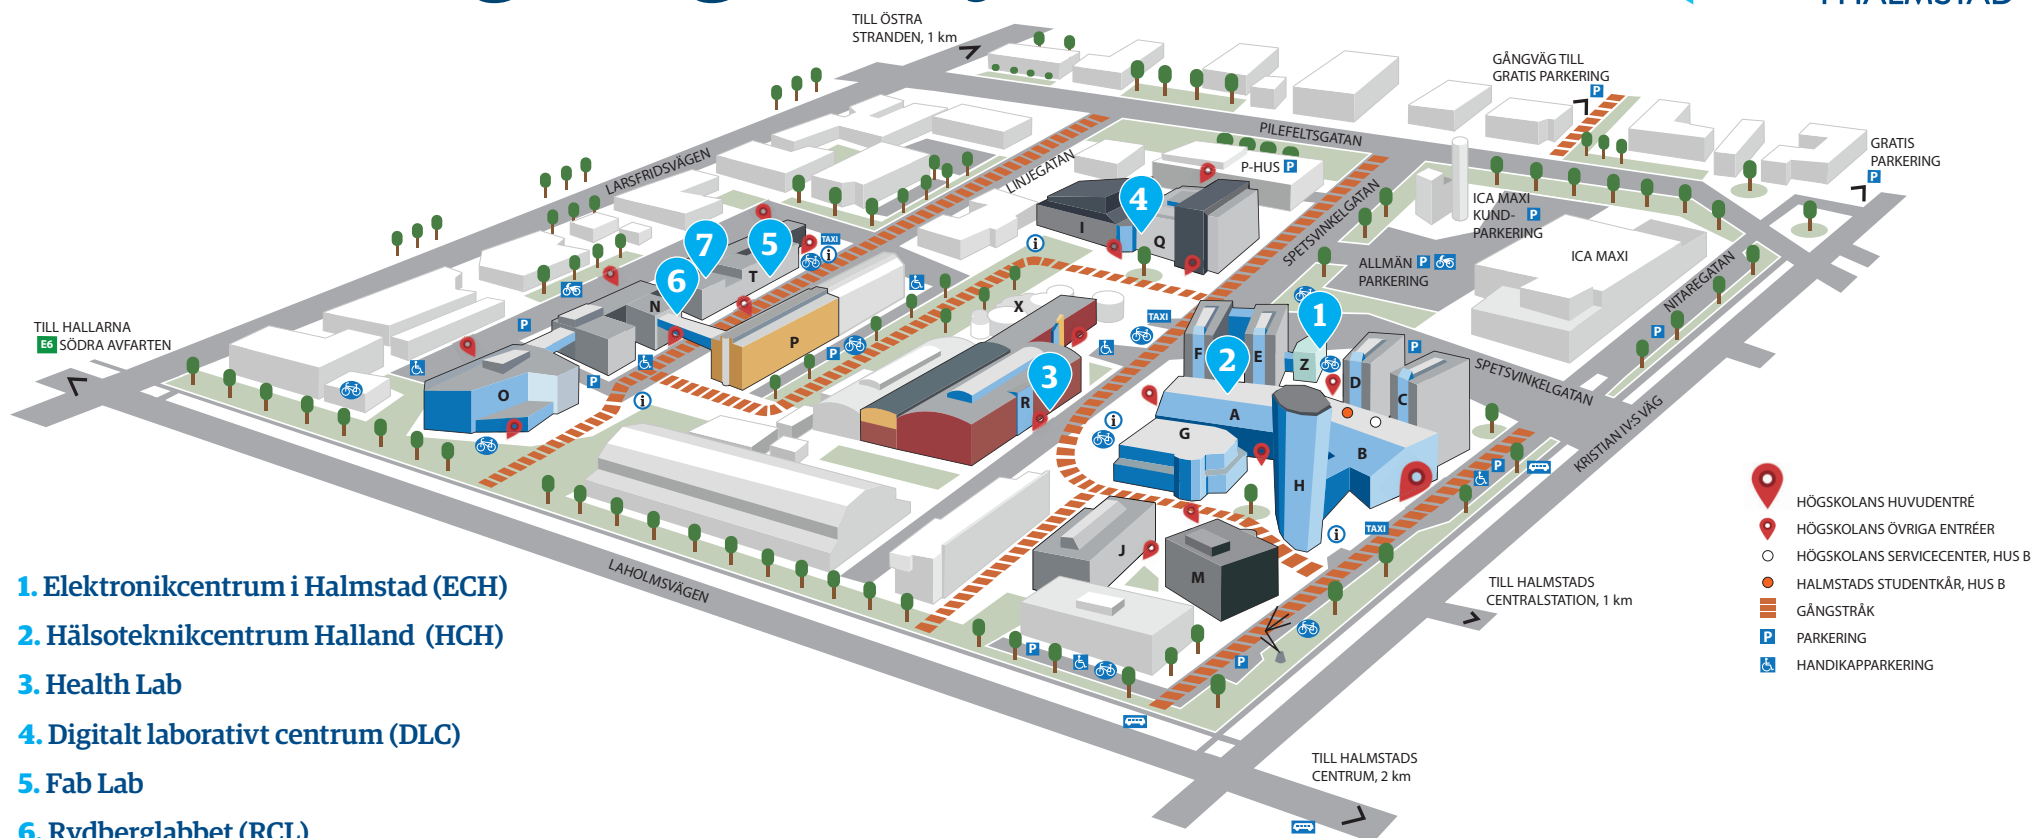

# Avslutningshögtid, 1 juni

1. Elektronikcentrum i Halmstad (ECH)
2. Hälsoteknikcentrum Halland (HCH)
3. Health Lab
4. Digitalt laborativt centrum (DLC)
5. Fab Lab
6. Rydberglabbet (RCL)
7. Rörelselaboratoriet

**A Glasgången och balkongen**  
Hälsoteknikcentrum

**B Glasgången och balkongen**  
Servicecenter  
Kafé Framkanten

**D** Akademin för informationsteknologi

**E** Akademin för informationsteknologi

**F** Akademin för informationsteknologi

**G** Restaurang Spiro

**H Trade center**

**I Högskolehallen**  
Kafé Nära, plan 2

**J Visionen**  
Hörsalar: Bærtingsalen, Haldasalen och Wigforssalen

**N Naturrum**  
Akademin för ekonomi, teknik och naturvetenskap  
Rydberg Core Laboratory

**T Idérum**  
Akademin för ekonomi, teknik och naturvetenskap  
Fab Lab

**Z Elektronikcentrum i Halmstad**  
Labbmiljö

14.00: Mingel i foajén på  
Halmstad arena

15.00: Avslutningshögtiden  
börjar.

16.30: Avslutningshögtiden  
avslutas