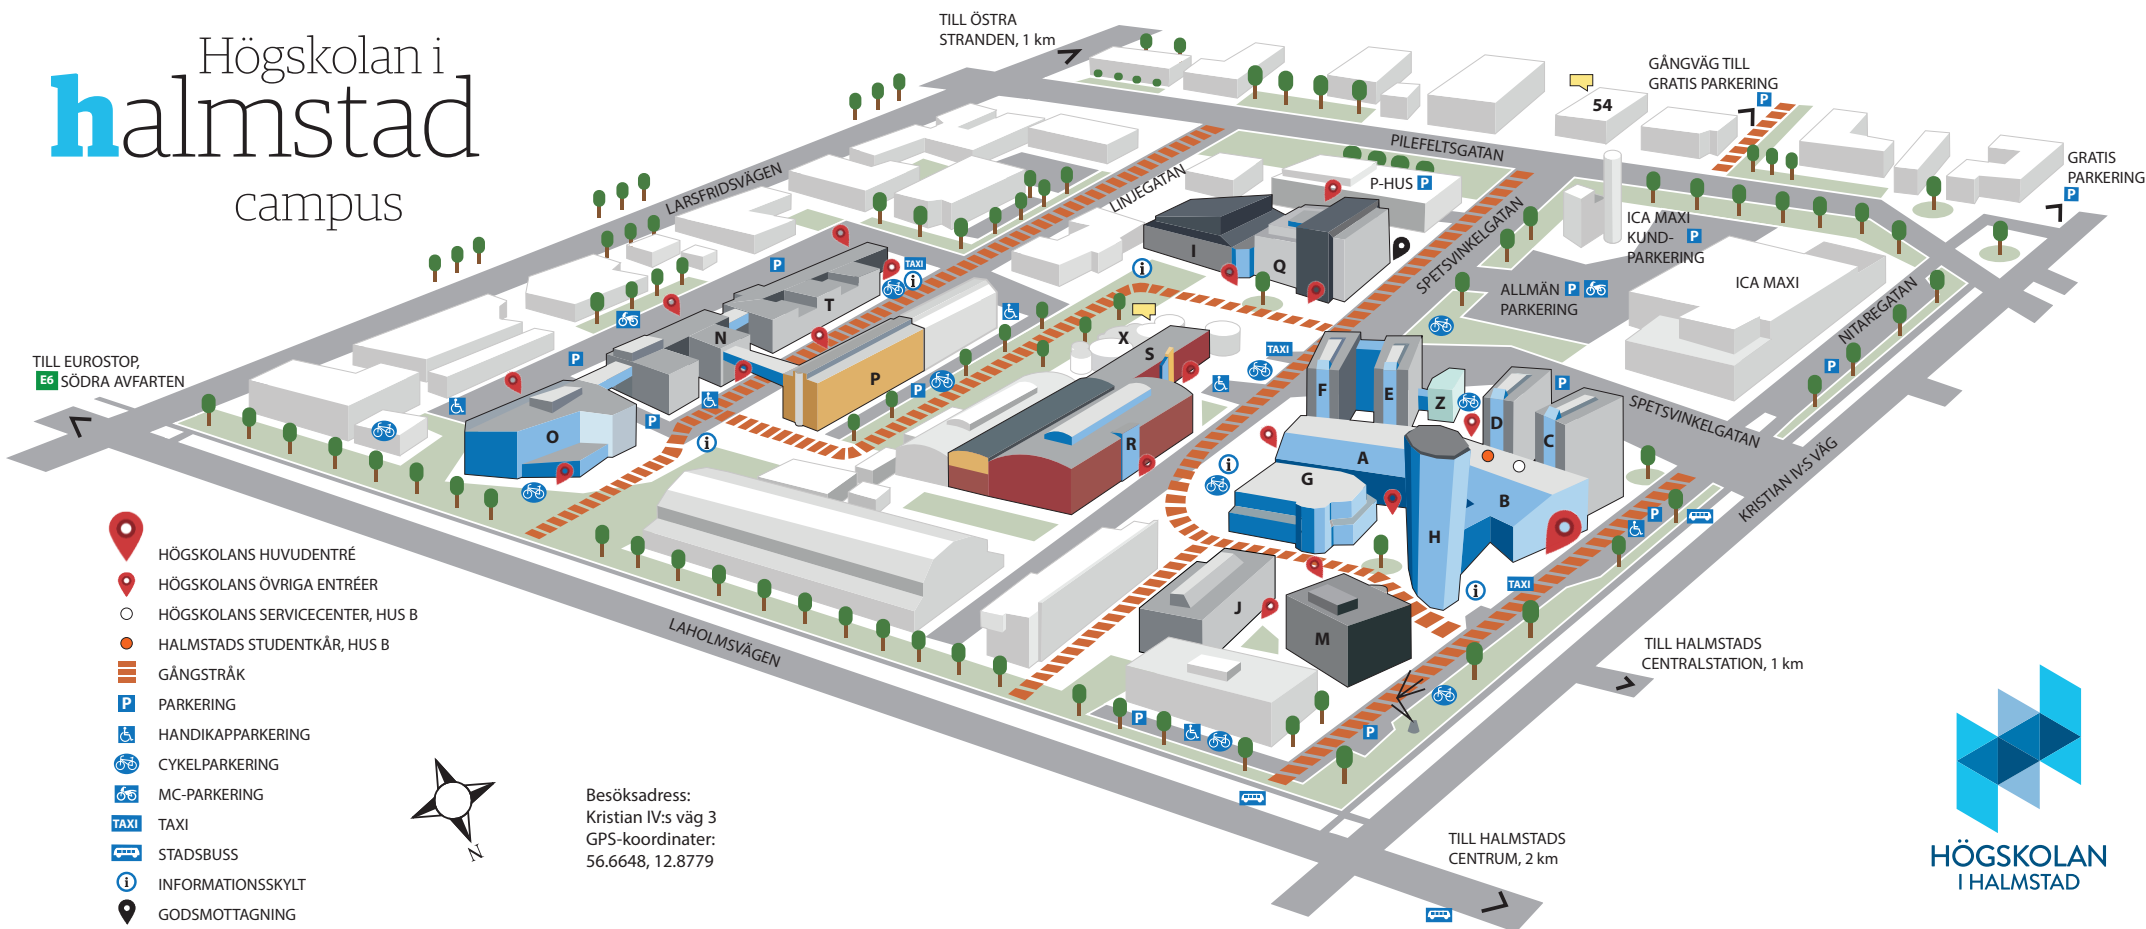

Högskolan i halmstad campus

- HÖGSKOLANS HUVUDENTRÉ
- HÖGSKOLANS ÖVRIGA ENTRÉER
- HÖGSKOLANS SERVICECENTER, HUS B
- HALMSTADS STUDENTKÅR, HUS B
- GÅNGSTRÅK
- PARKERING
- HANDIKAPPARKERING
- CYKELPARKERING
- MC-PARKERING
- TAXI
- STADSBUSS
- INFORMATIONSSKYLT
- GODSMOTTAGNING

Besöksadress:
Kristian IV:s väg 3
GPS-koordinater:
56.6648, 12.8779

A Glasgången och balkongen

Hälsoteknikcentrum, plan 1
Högskolepedagogiskt centrum, plan 2

B Glasgången och balkongen

Servicecenter, plan 1
Studentsupport (studenthälsa, studie- och
karriärvägledning, pedagogiskt stöd), plan 2
Halmstads studentkår
Kafé Framkanten, plan 1

E Akademin för informationsteknologi

Lärosalar, plan 4–5

G Restaurang Spiro

H Trade center

Högskolans studentinkubator, plan 3
Faculty club: sammanträdesrum och lounge, plan 21
Sammanträdesrum Himmel och Hav, plan 22