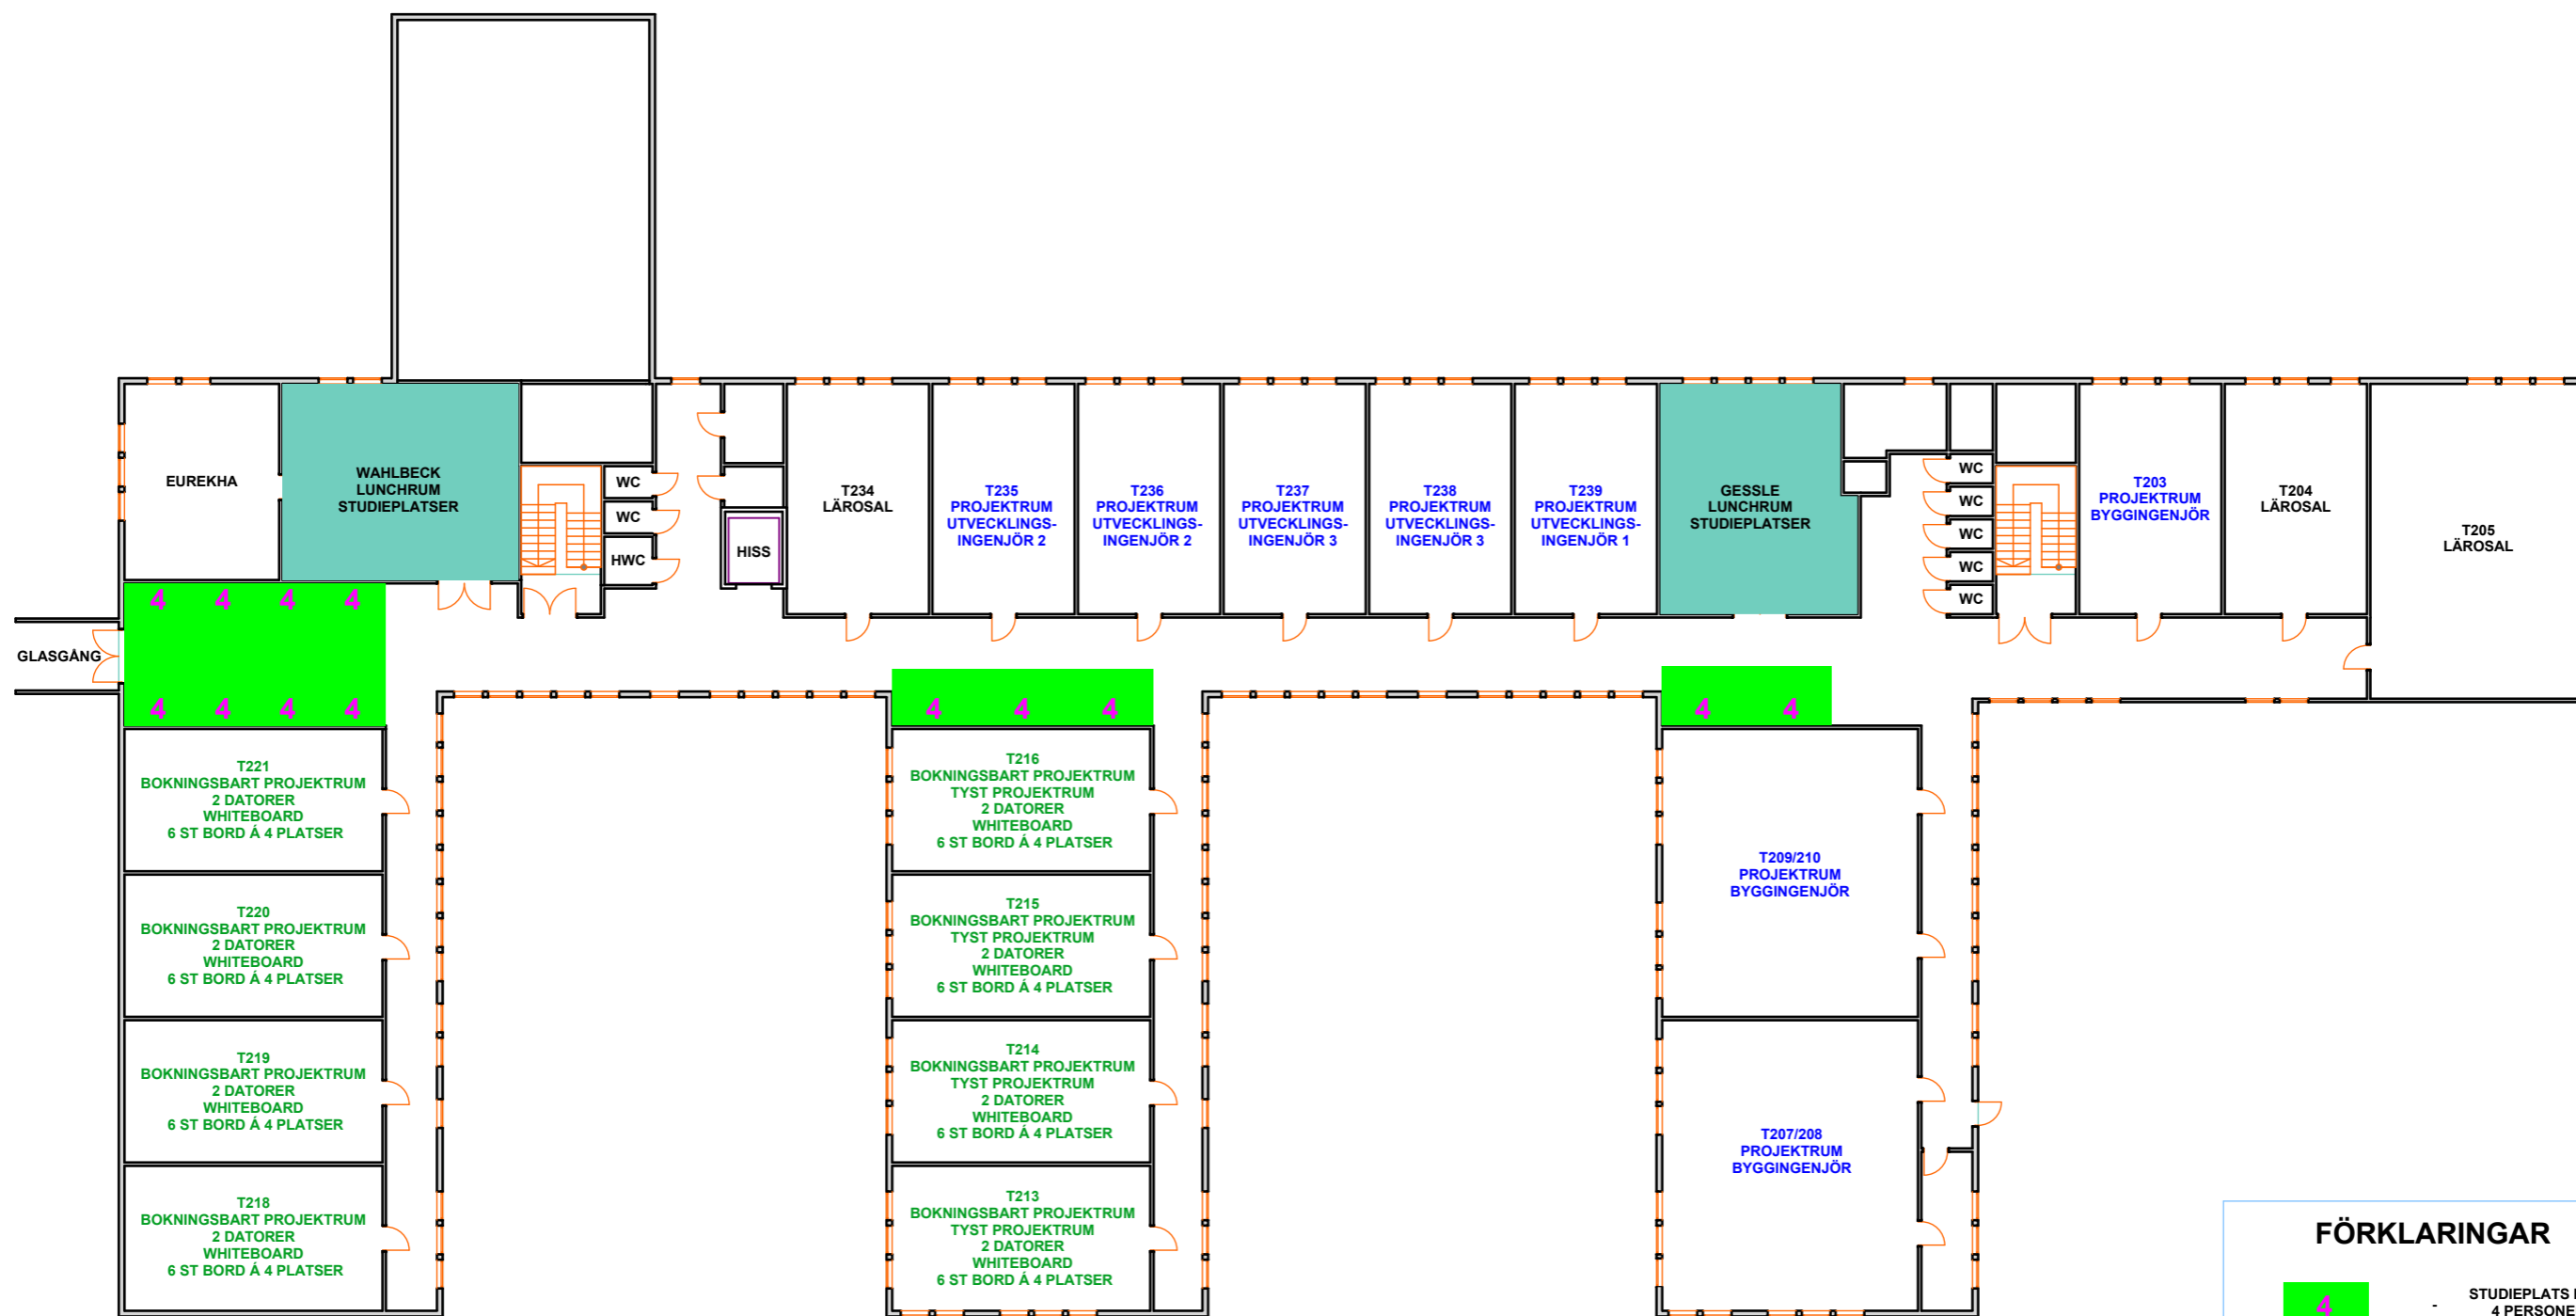

Q-huset - Andra våningen

Q-huset - Tredje våningen

Q-huset - Fjärde våningen

R-huset - Andra våningen

S-huset - Entréplan

S-huset - Andra våningen

S-huset - Tredje våningen

FÖRKLARINGAR

 - STUDIEPLATS FÖR 4 PERSONER

PROJEKTRUM (BLÅ TEXT) - STUDIEPLATSER FÖR SPECIFICERAT PROGRAM

PROJEKTRUM (GRÖNTEXT) - STUDIEPLATSER SOM ÄR BOKNINGSBAR FÖR BOKNINGAR SE: HH.SE/SET/UTBILDNING.841.HTML

T-huset - Entréplan