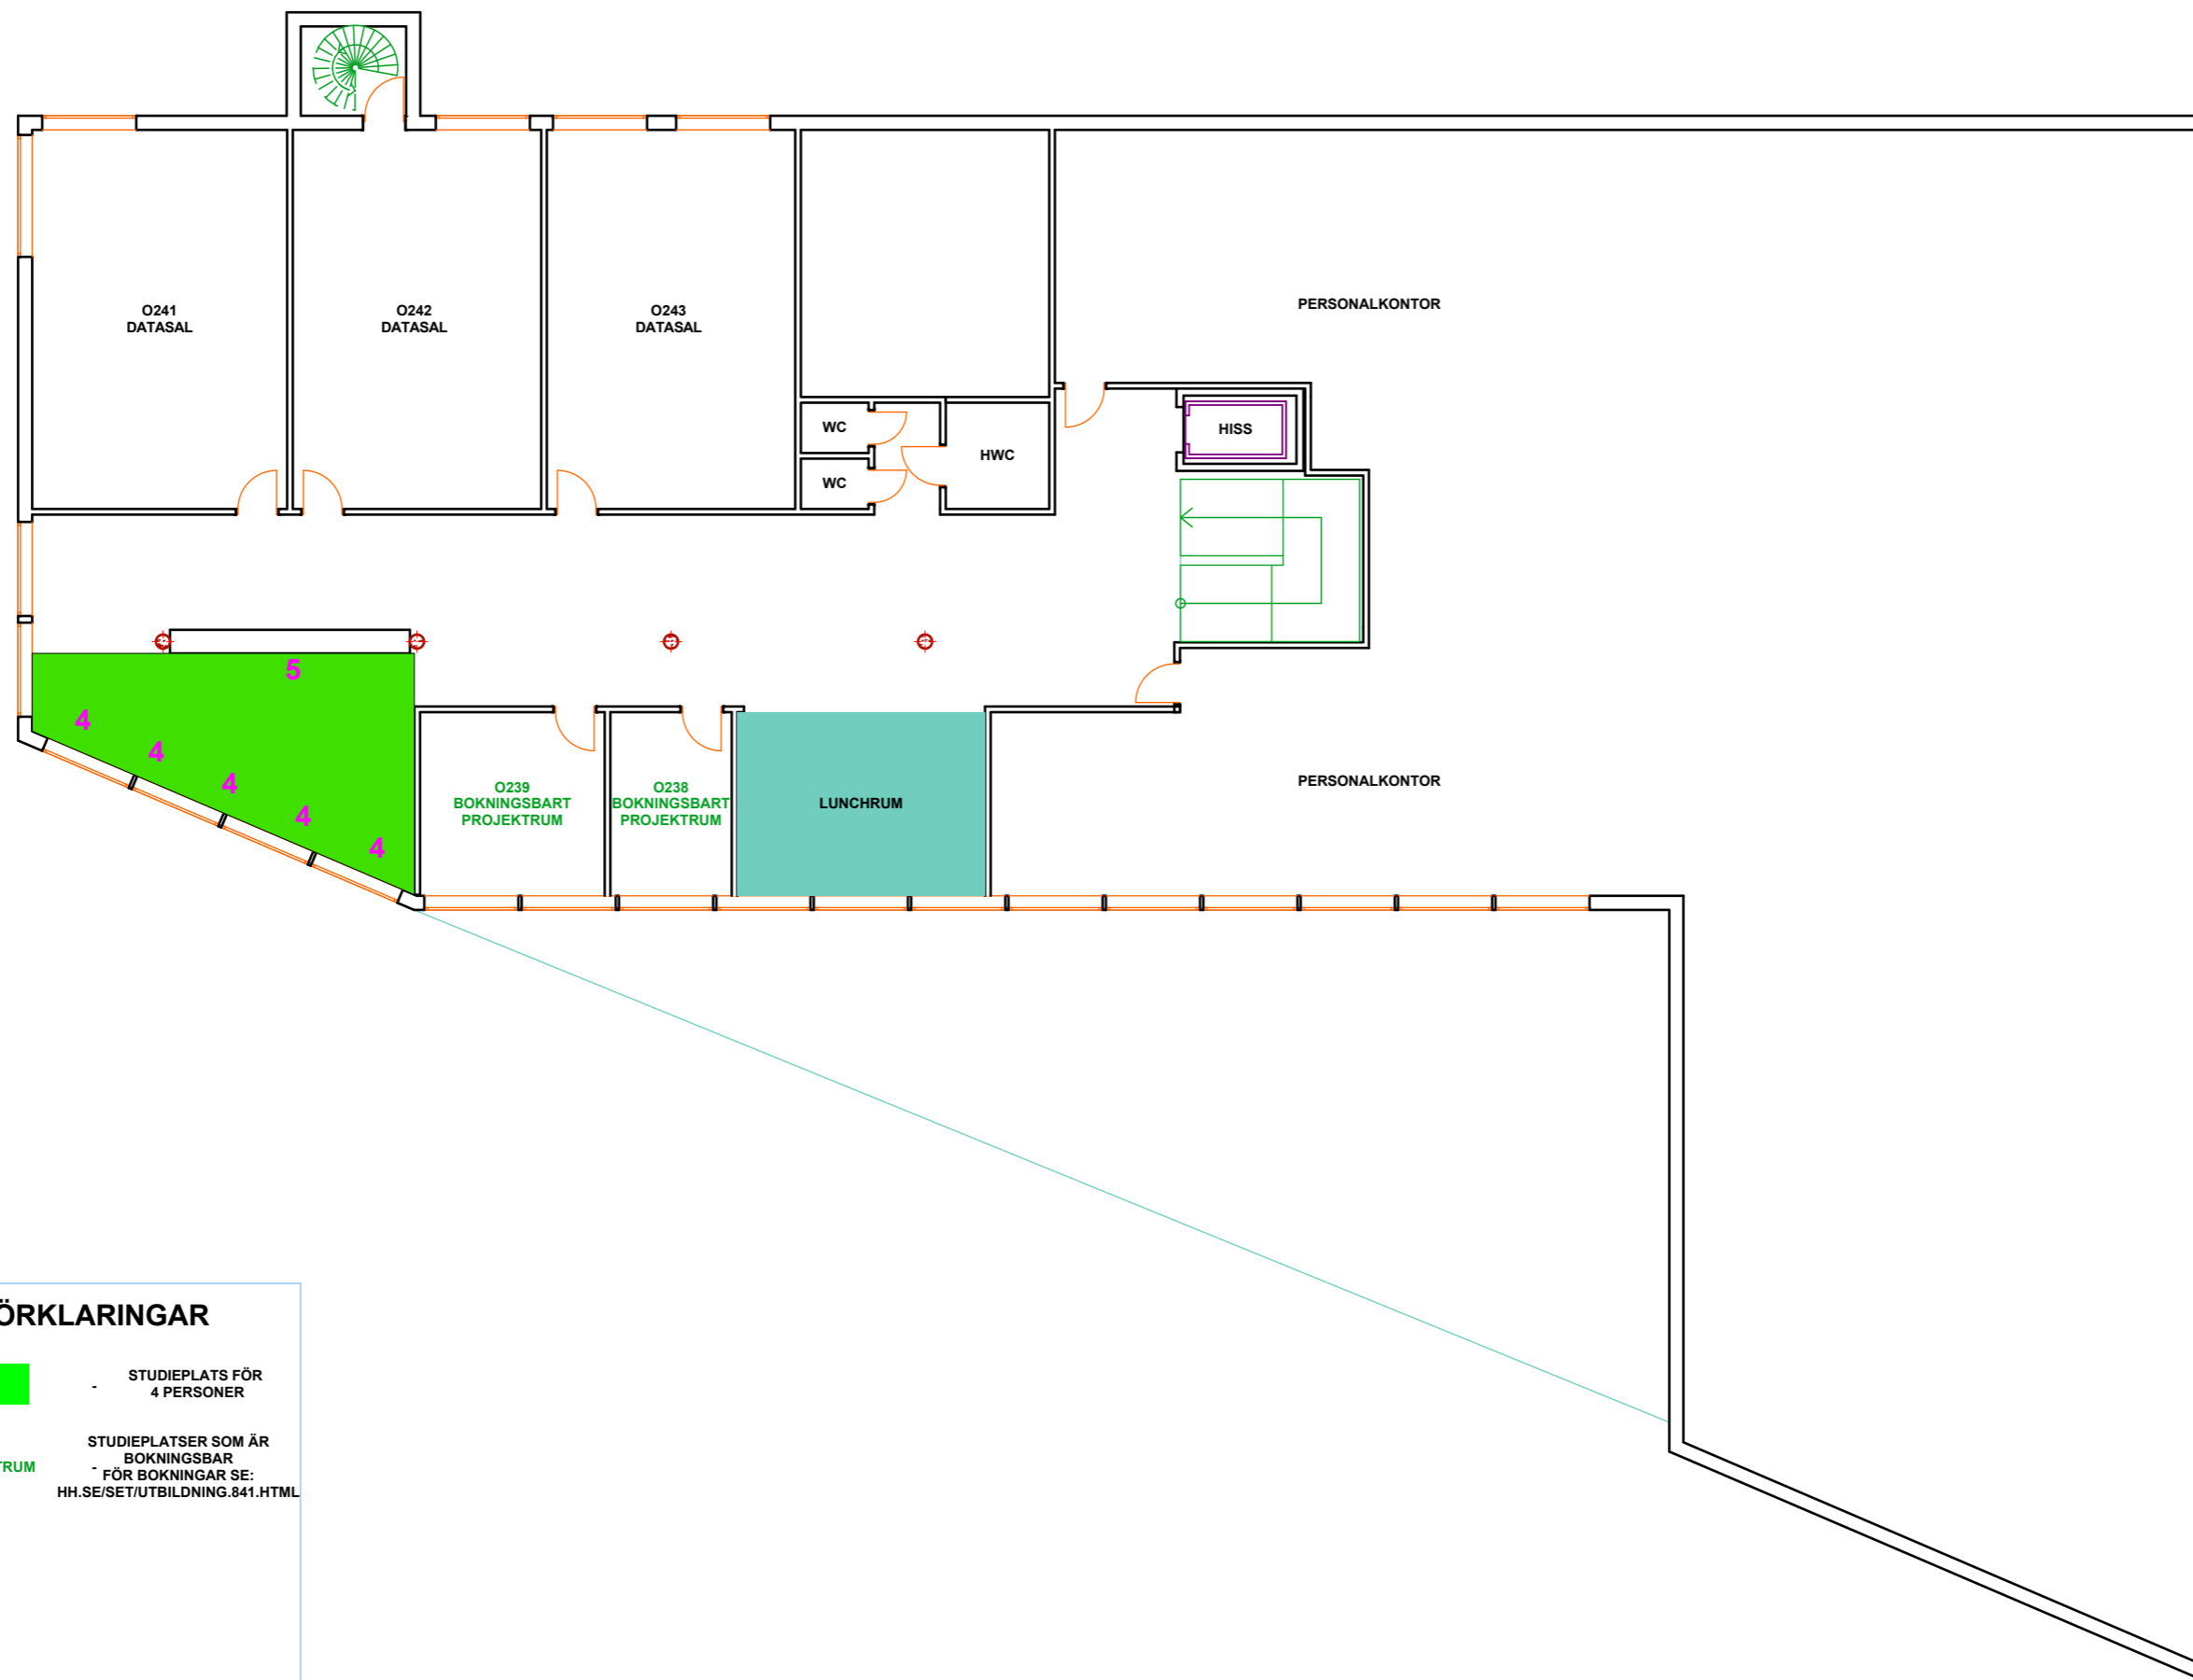

Studieplatser

I-huset - Andra våningen

J-huset - Första våningen

J-huset - Andra våningen

M-huset (Högskolebiblioteket) - Andra våningen

FÖRKLARINGAR

PROJEKTRUM

STUDIEPLATSER SOM ÄR
BOKNINGSBAR

FÖR BOKNINGAR SE:
hh.se/bibliotek/supportochhjalp.3875.html

N-huset - Entréplan

N-huset - Andra våningen

FÖRKLARINGAR

4 - STUDIEPLATS FÖR 4 PERSONER

PROJEKTRUM - STUDIEPLATSER SOM ÄR BOKNINGSBAR

FÖR BOKNINGAR SE:
HH.SE/SET/UTBILDNING.841.HTML

O-huset - Entréplan

FÖRKLARINGAR

STUDIEPLATS FÖR
4 PERSONER

PROJEKTRUM

STUDIEPLATSER SOM ÄR
BOKNINGSBÄR
- FÖR BOKNINGAR SE:
HH.SE/SET/UTBILDNING.841.HTML

FÖRKLARINGAR

STUDIEPLATS FÖR
4 PERSONER

Q-huset - Entréplan

 - STUDIEPLATS FÖR 4 PERSONER

PROJEKTRUM (BLÅ TEXT) - STUDIEPLATSER FÖR SPECIFICERAT PROGRAM

PROJEKTRUM (GRÖNTEXT) - STUDIEPLATSER SOM ÄR BOKNINGSBAR FÖR BOKNINGAR SE: HH.SE/SET/UTBILDNING.841.HTML

T-huset - Entréplan