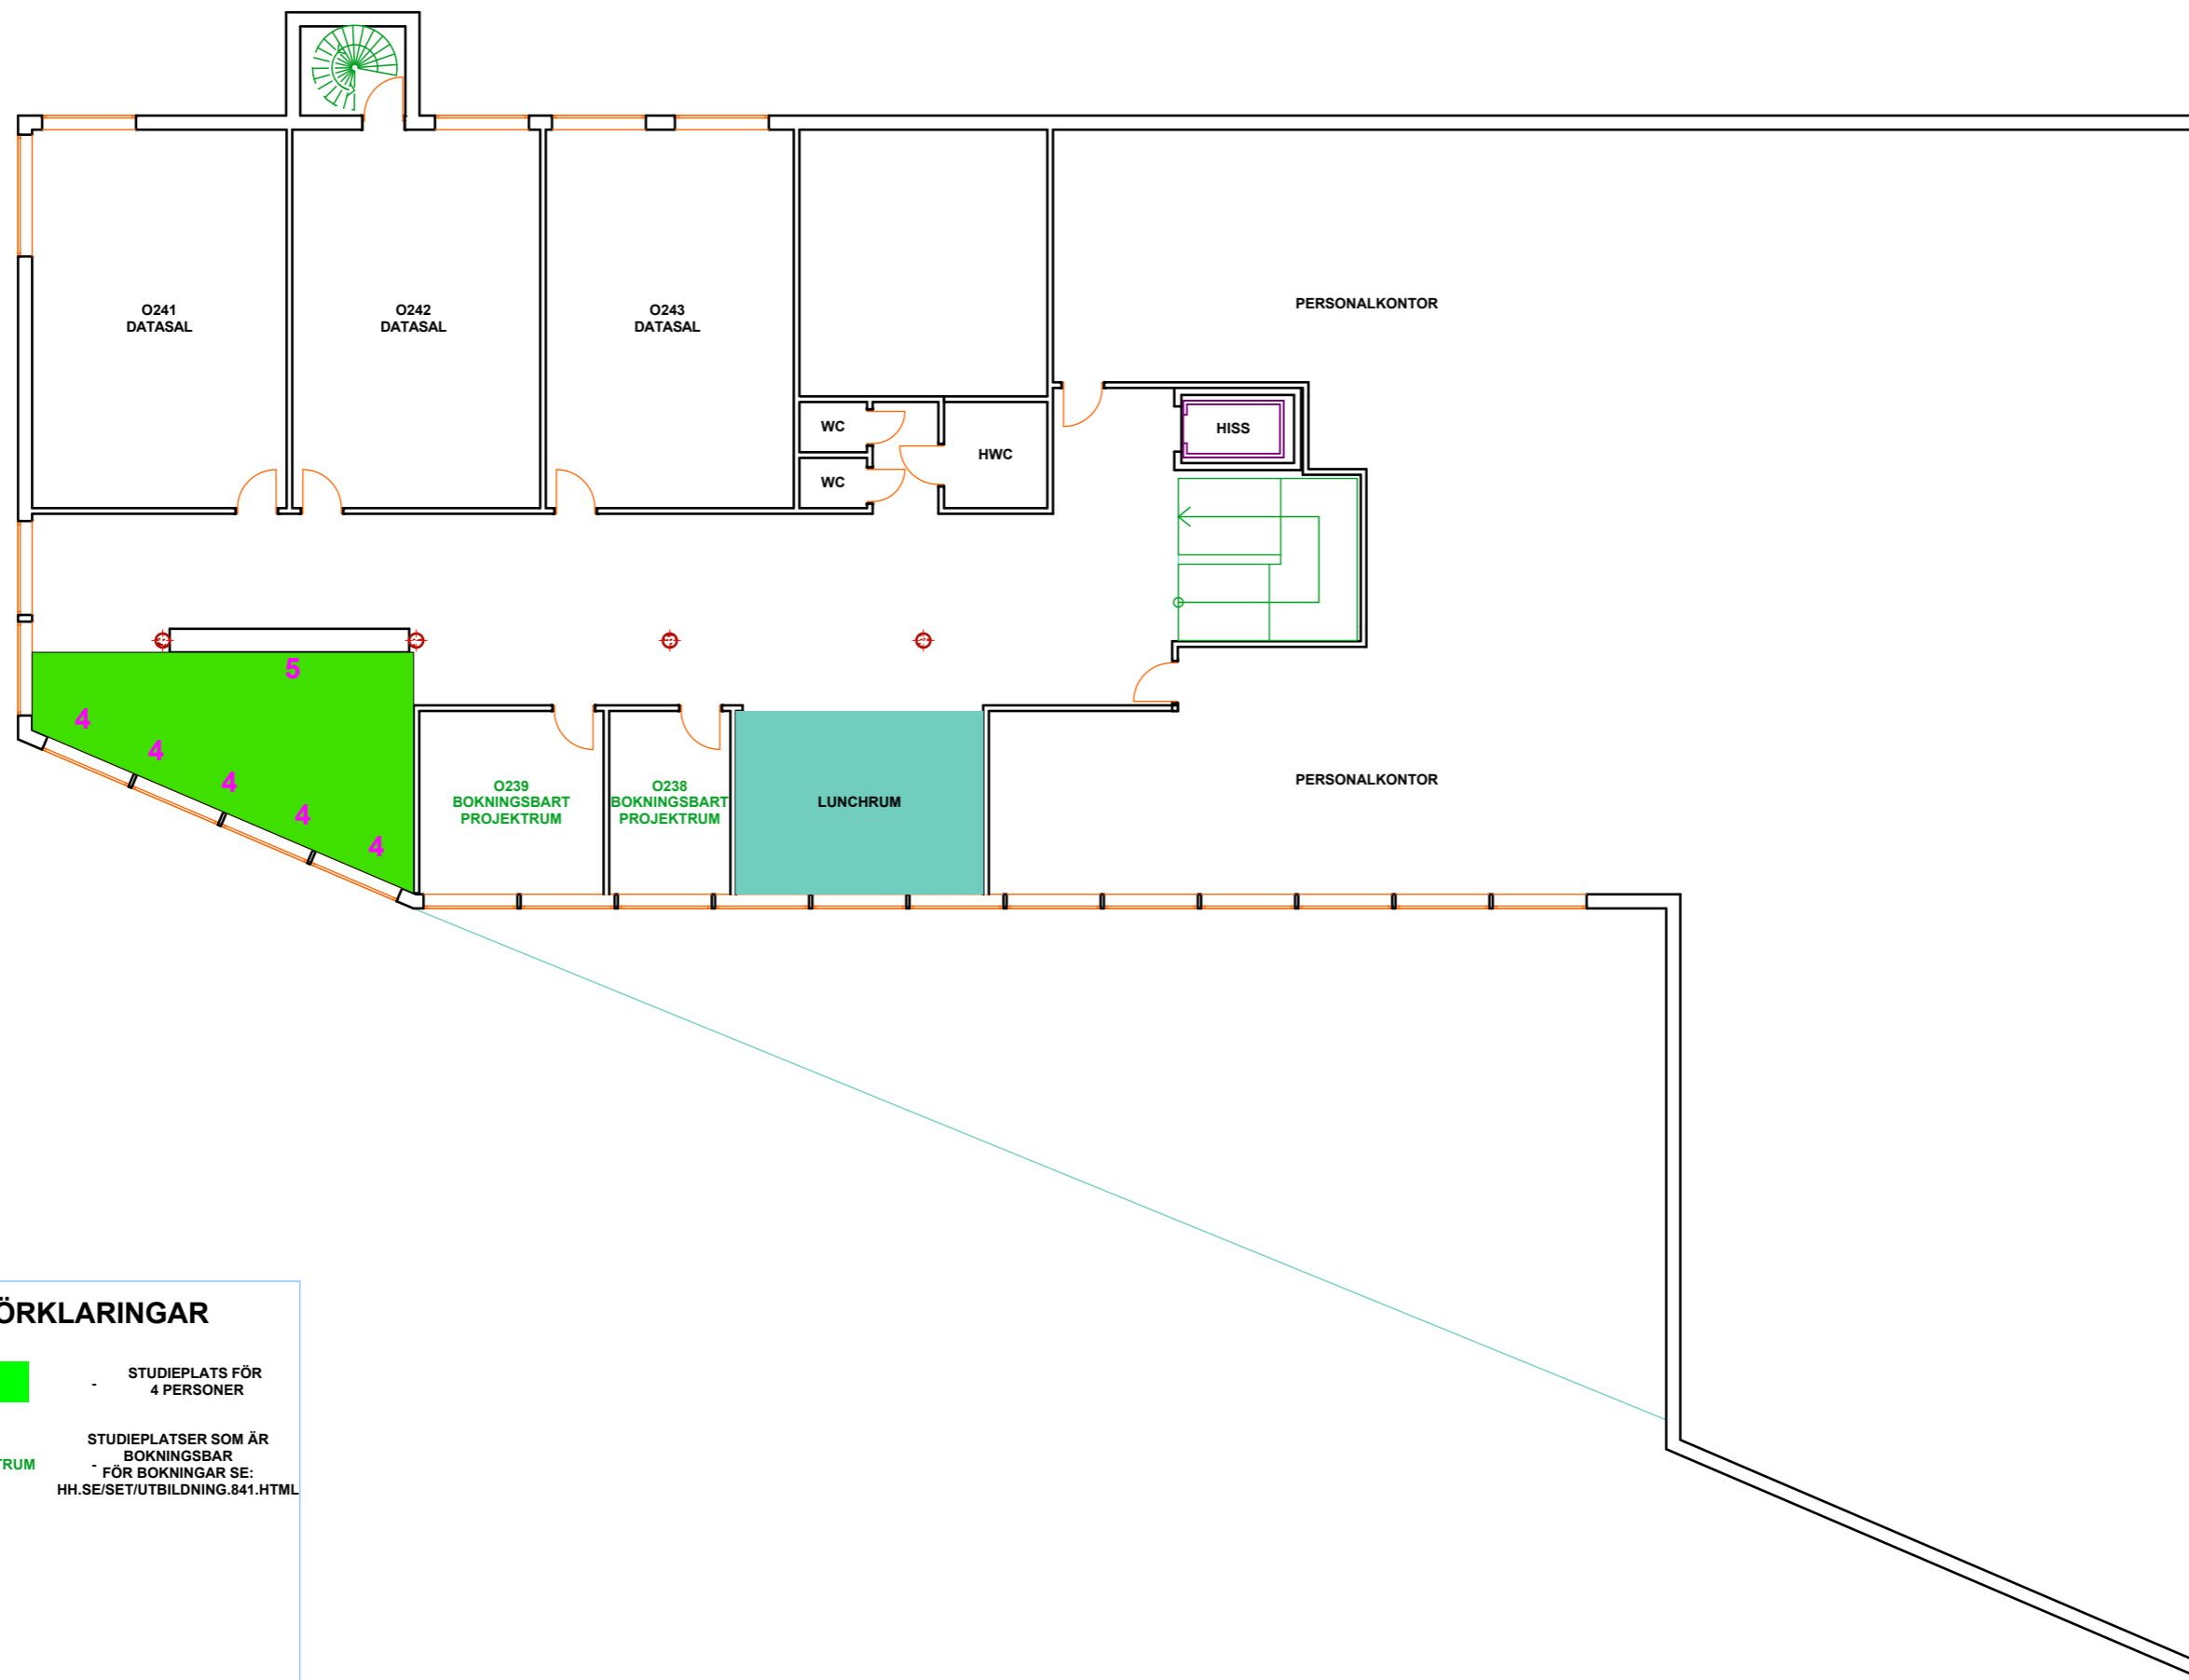

Studieplatser

I-huset - Andra våningen

J-huset - Första våningen

J-huset - Andra våningen

M-huset (Högskolebiblioteket) - Andra våningen

FÖRKLARINGAR

PROJEKTRUM

STUDIEPLATSER SOM ÄR
BOKNINGSBAR

FÖR BOKNINGAR SE:
hh.se/bibliotek/supportochhjalp.3875.html

N-huset - Entréplan

N-huset - Andra våningen

FÖRKLARINGAR

4 - STUDIEPLATS FÖR 4 PERSONER

PROJEKTRUM - STUDIEPLATSER SOM ÄR BOKNINGSBAR

FÖR BOKNINGAR SE:
HH.SE/SET/UTBILDNING.841.HTML

O-huset - Entréplan

FÖRKLARINGAR

STUDIEPLATS FÖR
4 PERSONER

PROJEKTRUM

STUDIEPLATSER SOM ÄR
BOKNINGSBÄR
- FÖR BOKNINGAR SE:
HH.SE/SET/UTBILDNING.841.HTML

FÖRKLARINGAR

STUDIEPLATS FÖR
4 PERSONER

Q-huset - Entréplan

 - STUDIEPLATS FÖR 4 PERSONER

PROJEKTRUM (BLÅ TEXT) - STUDIEPLATSER FÖR SPECIFICERAT PROGRAM

PROJEKTRUM (GRÖNTEXT) - STUDIEPLATSER SOM ÄR BOKNINGSBAR FÖR BOKNINGAR SE: HH.SE/SET/UTBILDNING.841.HTML

T-huset - Entréplan